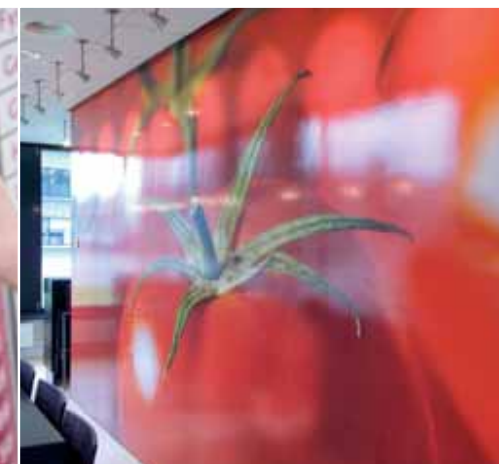

Innovatie

De Vries Projekt Design staat voor onderscheidende innovatiekracht op verschillende gebieden. Met in eigen huis ontwikkelde producten leveren wij duur-

zame oplossingen die de toon zetten in de markt. De Vries Projekt Design is altijd een stap verder en kan u daardoor de laatste innovaties als eerste aanbieden.

Variatie

De Vries Projekt Design geeft vorm aan elk idee. De mogelijkheden zijn dan ook vrijwel onbegrensd. Wij bieden u een ruime keus qua materialen, kleuren, afmetingen en vormen. Van kunststof tot RVS, van onverlicht tot direct verlicht, van letters tot logo's en van handzaam klein tot in het oog springend groot.

Productie

De Vries Projekt Design innoveert, niet alleen in producten, maar ook in productiefaciliteiten. De combinatie van state of the art machines en degelijk handwerk zorgen voor razendsnel en uiterst nauwkeurig vakwerk bij een hoog productieniveau.

INHOUDSOPGAVE

Lichtreclame	04 - 07
Freesletters	08 - 09
Bewegwijzering outdoor	10 - 13
Bewegwijzering indoor	14 - 21
Full colour	22 - 23
Narrowcasting	24 - 27
Informatiedisplays	28 - 29
Diversen	30 - 31